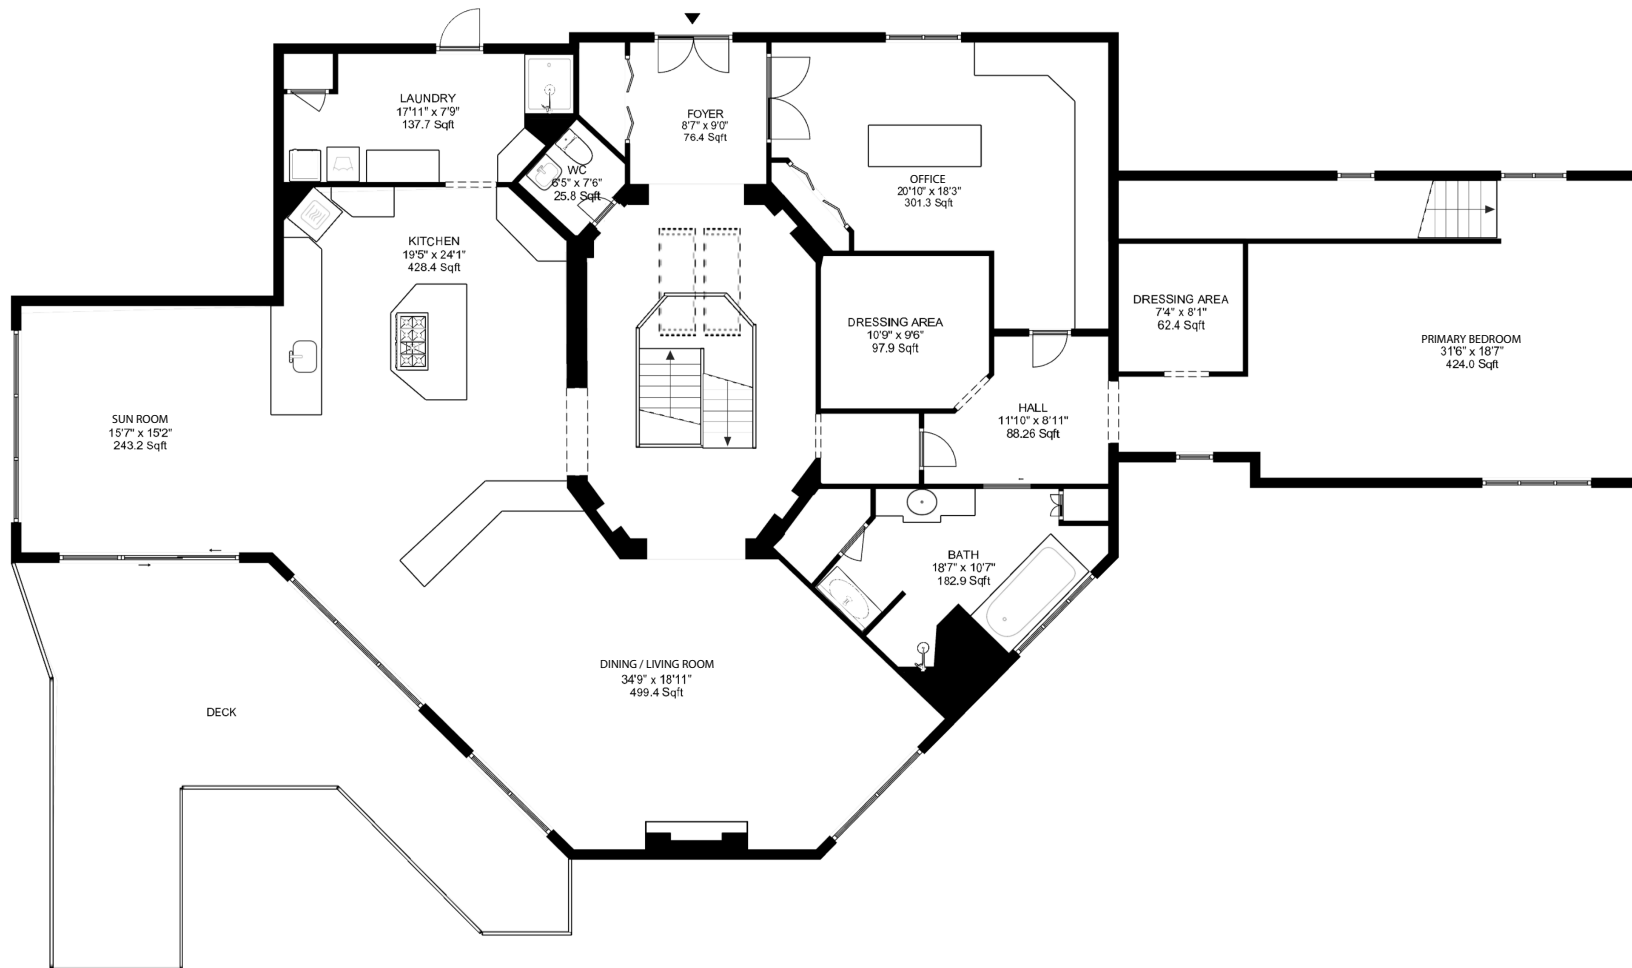

**7930 Coray Lane, Verona**  
**6,336 Total Estimated sq ft**

▼ **Main Level**

2,974 Estimated Total sq ft

**Alan Feder**  
alan@madcitydreamhomes.com  
mobile (608) 338-1826  
www.madcitydreamhomes.com  
1619 Monroe St, Suite 1  
Madison, WI 53711

# 7930 Coray Lane, Verona

6,336 Total Estimated sq ft

**Alan Feder**

alan@madcitydreamhomes.com

mobile (608) 338-1826

www.madcitydreamhomes.com

1619 Monroe St, Suite 1

Madison, WI 53711

## ▼ Lower Level

3,362 Estimated Total sq ft